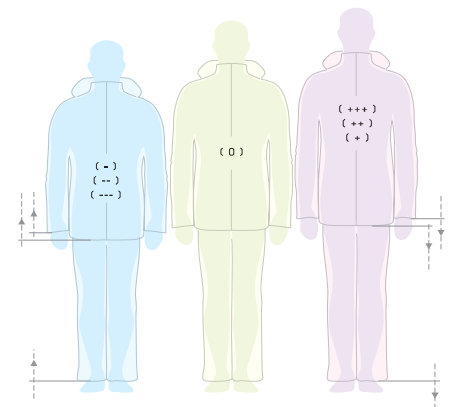

MEN'S (4XL-6XL)		CUSTOM SIZES (---)	CUSTOM SIZES (--)	CUSTOM SIZES (-)	STANDARD SIZES (0)	CUSTOM SIZES (---)	CUSTOM SIZES (--)	CUSTOM SIZES (-)	CUSTOM SIZES (0)	CUSTOM SIZES (---)	CUSTOM SIZES (--)	CUSTOM SIZES (-)	CUSTOM SIZES (0)
	US / CAN SIZE	4XL	4XL	4XL	4XL	5XL	5XL	5XL	5XL	6XL	6XL	6XL	6XL
	EUROPEAN SIZE	60	60	60	60	62	62	62	62	64	64	64	64
	Unit	cm	cm	cm	cm	cm	cm	cm	cm	cm	cm	cm	cm
A	Height	174	180	186	192	174	180	186	192	174	180	186	192
B	Chest	132	132	132	132	138	138	138	138	144	144	144	144
C	Waist	126	126	126	126	134	134	134	134	142	142	142	142
D	Hip	134	134	134	134	141	141	141	141	148	148	148	148
E	Neck to Fingers	93	96	99	102	94	97	100	103	95	98	101	104
F	Inseam (to Floor)	78	81	84	87	78	81	84	87	78	81	84	87

	Symbol	Differences in custom sizes	
		Sleeve/Pant length	Jacket Height
CUSTOM PLUS SIZES	(---)	- 9 cm	- 18 cm
	(--)	- 6 cm	- 12 cm
	(-)	- 3 cm	- 6 cm
STANDARD	(0)		
CUSTOM MINUS SIZES	(+)	+ 3 cm	+ 6 cm
	(++)	+ 6 cm	+ 12 cm
	(+++)	+ 9 cm	+ 18 cm